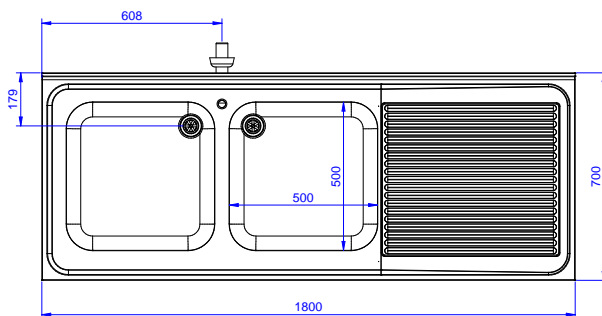

### Jóváhagyás

Előlnézet

Oldalnézet

D = Leürítés

Felülnézet

### Technikai információ:

Külső méretek, szélesség:	1800 mm
132940 (LR2DSXPEP)	1800 mm
Külső méretek, mélység:	700 mm
Külső méretek, magasság:	900 mm
Felhajtás méretek, magasság:	100 mm
Felhajtás méretek, mélység:	13 mm
Felhajtás méretek, sugár:	R=10
Medencék száma	2
Medence méretei	500x500xH300
Fedlap vastagsága:	50 mm
Nettó súly:	80 kg